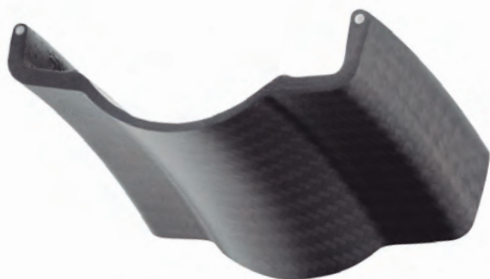

ロトボックスはカーボンホイールを販売、生産するスロベニアのメーカーです。ホイールのモデルは特徴の違う2タイプ (BULLET/BOOST) をラインナップしています。開発はYAMAHAのレーシングチームYARTやMOTO2のSAGレーシングチームと共に、経験と専門知識をホイール設計に取り入れ、多くのテストを行ってきました。その結果、重量を大幅に削減し、ライディングパフォーマンス、デザイン、テクノロジー全てがレーシングスペックを満たし、慣性モーメントとジャイロ効果を最小限に抑えて高いスピードでも安全なマシンコントロールが可能となりました。

ROTOBOX独自のワンピースカーボンキャスト構造と高圧レジントランスファー成形技術を採用し非常に軽量かつ強靭さを備え製品の安全性を確保しています。規格:JWL dotE 認定、安全規格JASO T203-85

BULLET ➤

BOOST

【リムステンレス鋼線】

2.5 mmのステンレス鋼線がリムの各側面に組み込まれています。最も重要な外側部分の耐衝撃性と安全性が大幅に向上しています。

【リムノンスリップ施工/L型90°アルミエアバルブ】

走行中ホイールとタイヤのズレを防ぐ為、ホイールのリム内側部分にノンスリップ施工を施しています。L型90°アルミエアバルブのシルバーを標準装備。(シルバー)

【UV保護コーティング】

特殊なUV保護クリアコーティングによりUVからカーボンホイールを保護します。標準設定のグロス(ツヤあり)もしくはオプションのマット(ツヤなし)から選択可能です。

標準設定

オプション価格: ¥16,940~¥21,780(税込)/1本