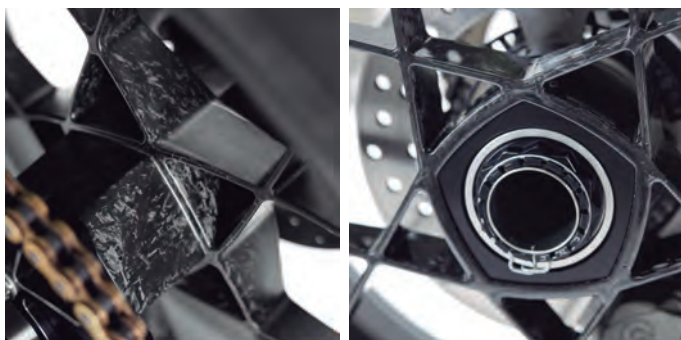

【五角形ハブ】

カーボンホイールに7075 T6アルミ合金のハブが強力にロックされています。