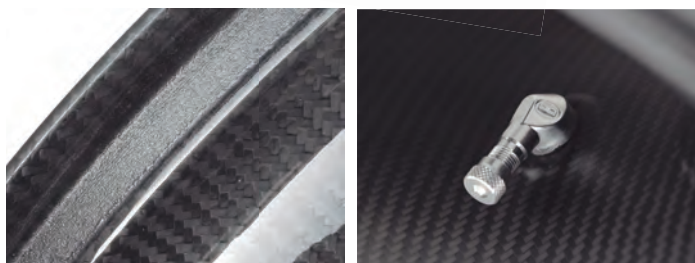

ROTOBOX独自のワンピースカーボンキャスト構造と高圧レジントランスファー成形技術を採用し非常に軽量かつ強靭さを備え製品の安全性を確保しています。規格:JWL dotE 認定、安全規格JASO T203-85

BULLET ➤

BOOST

【リムステンレス鋼線】

2.5 mmのステンレス鋼線がリムの各側面に組み込まれています。最も重要な外側部分の耐衝撃性と安全性が大幅に向上しています。

【リムノンスリップ施工/L型90°アルミエアバルブ】

走行中ホイールとタイヤのズレを防ぐ為、ホイールのリム内側部分にノンスリップ施工を施しています。L型90°アルミエアバルブのシルバーを標準装備。(シルバー)

【UV保護コーティング】

特殊なUV保護クリアコーティングによりUVからカーボンホイールを保護します。標準設定のグロス(ツヤあり)もしくはオプションのマット(ツヤなし)から選択可能です。

標準設定

オプション価格: ¥16,940~¥21,780(税込)/1本